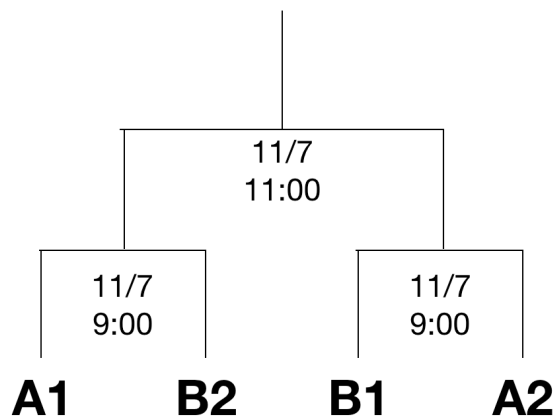

2021 年富邦人壽勇士系際冠軍盃 - 桃竹苗賽程

預賽賽程圖：(分組取前 2 名晉決賽)

決賽賽程圖：

2021 年富邦人壽勇士系際冠軍盃 - 桃竹苗賽程

地點：清華大學體育館

日期	場次	組別	時間	場地	(淺)比賽隊伍 (深)	比數
11/6	1	A 組	10:00	A(右)	育達休運 VS 元智機械	33 : 42
	2		10:00	B(左)	中原企管 VS 健行財金	52 : 31
	3	B 組	11:00	A(右)	中央土木 VS 萬能餐飲	0 : 20
	4		11:00	B(左)	明新運管 VS 清華材料	79 : 34
	5	A 組	12:00	A(右)	育達休運 VS 中原企管	40 : 55
	6		12:00	B(左)	元智機械 VS 健行財金	46 : 47
	7	B 組	13:00	A(右)	中央土木 VS 明新運管	0 : 20
	8		13:00	B(左)	萬能餐飲 VS 清華材料	34 : 35
	9	A 組	14:00	A(右)	健行財金 VS 育達休運	57 : 61
	10		14:00	B(左)	中原企管 VS 元智機械	60 : 43
	11	B 組	15:00	A(右)	清華材料 VS 中央土木	20 : 0
	12		15:00	B(左)	明新運管 VS 萬能餐飲	88 : 48
11/7	13		09:00	A(右)	A1 中原企管 VS B2 清華材料	54 : 26
	14		09:00	B(左)	B1 明新運管 VS A2 元智機械	66 : 57
	15		11:00	A(右)	冠軍賽：中原企管 VS 明新運管	51 : 57