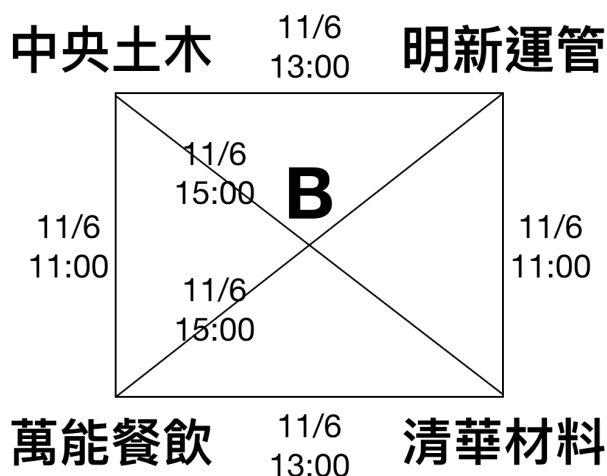

2021 年富邦人壽勇士系際冠軍盃 - 桃竹苗賽程

預賽賽程圖：(分組取前 2 名晉決賽)

決賽賽程圖：

2021 年富邦人壽勇士系際冠軍盃 - 桃竹苗賽程

地點：清華大學體育館

日期	場次	組別	時間	場地	(淺)比賽隊伍 (深)	比數
11/6	1	A 組	10:00	A(右)	育達休運 VS 元智機械	33 : 42
	2		10:00	B(左)	中原企管 VS 健行財金	52 : 31
	3	B 組	11:00	A(右)	中央土木 VS 萬能餐飲	0 : 20
	4		11:00	B(左)	明新運管 VS 清華材料	79 : 34
	5	A 組	12:00	A(右)	育達休運 VS 中原企管	40 : 55
	6		12:00	B(左)	元智機械 VS 健行財金	46 : 47
	7	B 組	13:00	A(右)	中央土木 VS 明新運管	0 : 20
	8		13:00	B(左)	萬能餐飲 VS 清華材料	34 : 35
	9	A 組	14:00	A(右)	健行財金 VS 育達休運	57 : 61
	10		14:00	B(左)	中原企管 VS 元智機械	60 : 43
	11	B 組	15:00	A(右)	清華材料 VS 中央土木	20 : 0
	12		15:00	B(左)	明新運管 VS 萬能餐飲	88 : 48
11/7	13		09:00	A(右)	A1 中原企管 VS B2 清華材料	54 : 26
	14		09:00	B(左)	B1 明新運管 VS A2 元智機械	66 : 57
	15		11:00	A(右)	冠軍賽：中原企管 VS 明新運管	51 : 57